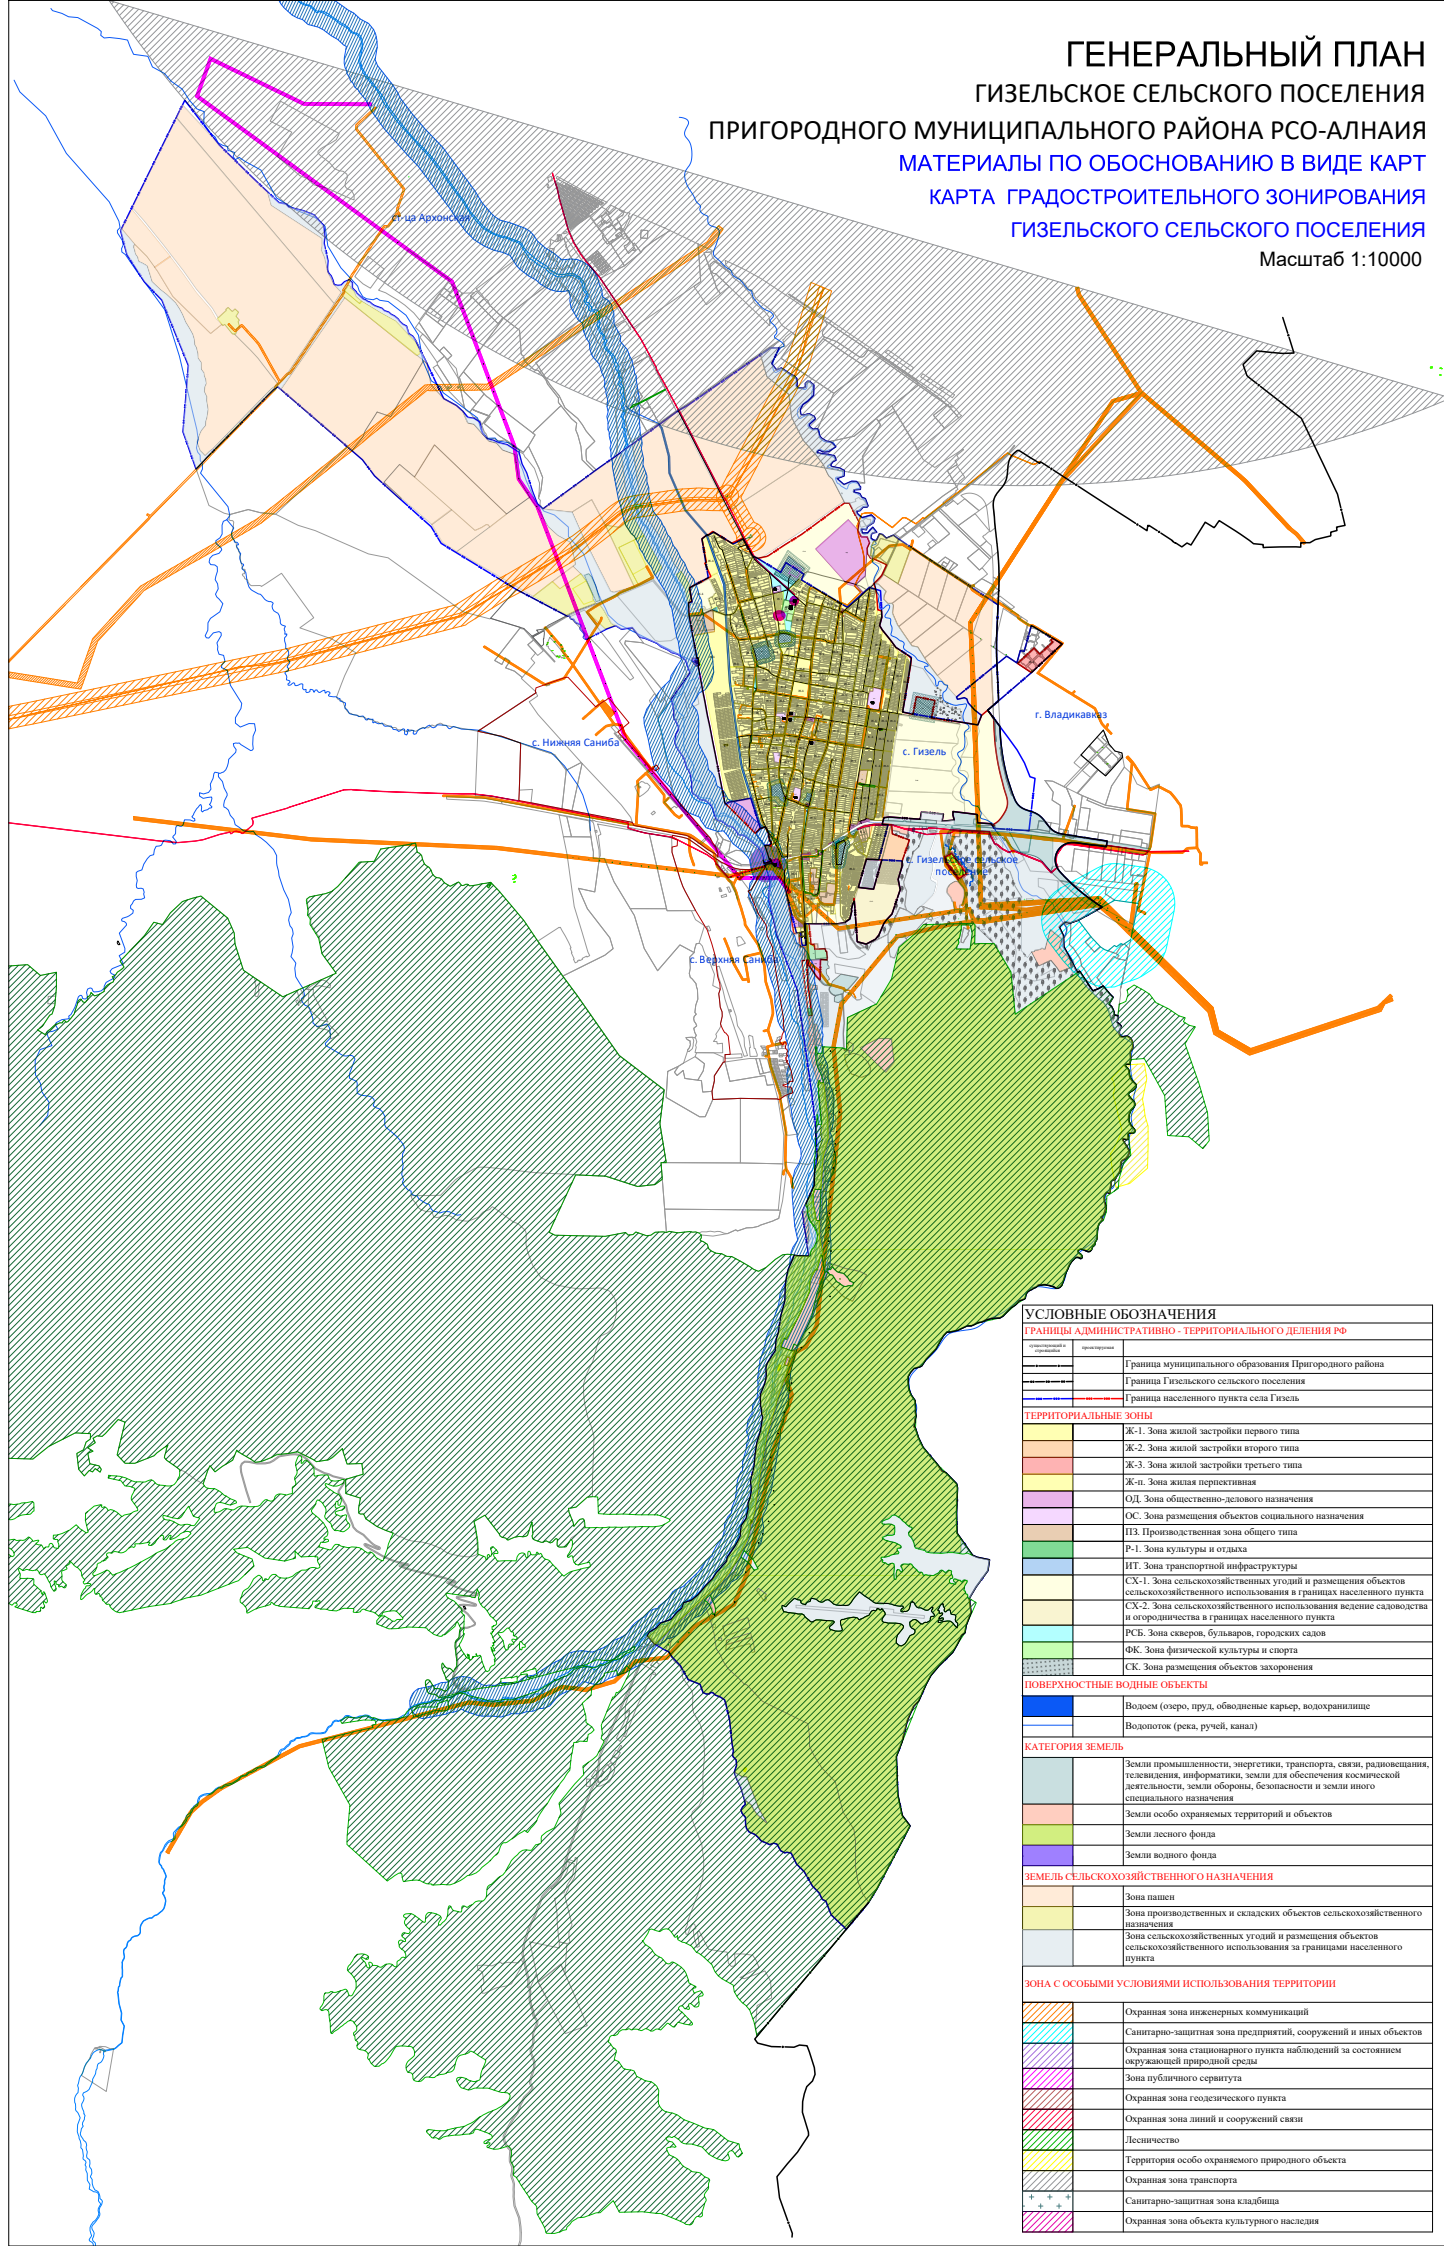

ГЕНЕРАЛЬНЫЙ ПЛАН ГИЗЕЛЬСКОЕ СЕЛЬСКОГО ПОСЕЛЕНИЯ ПРИГОРОДНОГО МУНИЦИПАЛЬНОГО РАЙОНА РСО-АЛНАИЯ

МАТЕРИАЛЫ ПО ОБОСНОВАНИЮ В ВИДЕ КАРТ КАРТА ГРАДОСТРОИТЕЛЬНОГО ЗОНИРОВАНИЯ ГИЗЕЛЬСКОЕ СЕЛЬСКОГО ПОСЕЛЕНИЯ

Масштаб 1:10000

УСЛОВНЫЕ ОБОЗНАЧЕНИЯ	
ГРАНИЦЫ АДМИНИСТРАТИВНО-ТЕРРИТОРИАЛЬНОГО ДЕЛЕНИЯ РФ	
	Граница муниципального образования Пригородного района
	Граница Гизельского сельского поселения
	Граница населенного пункта села Гизель
ТЕРРИТОРИАЛЬНЫЕ ЗОНЫ	
	Ж-1. Зона жилой застройки первого типа
	Ж-2. Зона жилой застройки второго типа
	Ж-3. Зона жилой застройки третьего типа
	Ж-п. Зона жилая перспективная
	ОД. Зона общественно-делового назначения
	ОС. Зона размещения объектов социального назначения
	ПЗ. Производственная зона общего типа
	Р-1. Зона культуры и отдыха
	ИТ. Зона транспортной инфраструктуры
	СХ-1. Зона сельскохозяйственных угодий и размещения объектов сельскохозяйственного использования в границах населенного пункта
	СХ-2. Зона сельскохозяйственного использования ведения садоводства и огородничества в границах населенного пункта
	РСБ. Зона скверов, бульваров, городских садов
	ФК. Зона физической культуры и спорта
	СК. Зона размещения объектов захоронения
ПОВЕРХНОСТНЫЕ ВОДНЫЕ ОБЪЕКТЫ	
	Водоем (озеро, пруд, обводненные карьер, водохранилище)
	Водоток (река, ручей, канал)
КАТЕГОРИЯ ЗЕМЕЛЬ	
	Земли промышленности, энергетики, транспорта, связи, радиосвязи, телевидения, информатики, земли для обеспечения космической деятельности, земли обороны, безопасности и земли иного специального назначения
	Земли особо охраняемых территорий и объектов
	Земли лесного фонда
	Земли водного фонда
ЗЕМЕЛЬ СЕЛЬСКОХОЗЯЙСТВЕННОГО НАЗНАЧЕНИЯ	
	Зона пашен
	Зона производственных и складских объектов сельскохозяйственного назначения
	Зона сельскохозяйственных угодий и размещения объектов сельскохозяйственного использования за границами населенного пункта
ЗОНА С ОСОБЫМИ УСЛОВИЯМИ ИСПОЛЬЗОВАНИЯ ТЕРРИТОРИИ	
	Охранная зона инженерных коммуникаций
	Санитарно-защитная зона предприятий, сооружений и иных объектов
	Охранная зона стационарного пункта наблюдений за состоянием окружающей природной среды
	Зона публичного сервитута
	Охранная зона геологического пункта
	Охранная зона линий и сооружений связи
	Лесничество
	Территория особо охраняемого природного объекта
	Охранная зона транспорта
	Санитарно-защитная зона кладбища
	Охранная зона объекта культурного наследия